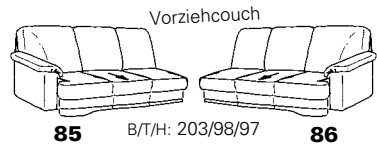

PLANOPLY ³

Einrichten nach Mass

1251

Zusammenstellung: 67 / 36 / 75 / 36 / 38
Bezug: 33 Longlife Soft

Sofa 61 und Sofa 60

Abschlußteil 67
(drehbarer Hocker und integriertes Pendolinteil)

Relax-Eckteil 75
Entspannungsecke mit beiderseitiger
Schrägstellung der Rückenlehne

Eck-elemente

79 B/T/H: 116/116/97
76 B/T/H: 116/116/97

76Y
B/T/H: 116/116/97

59
B/T/H: 99/99/97

89
B/T/H: 127/127/97

75
B/T/H: 116/116/97

3sitzer Abschlusssteile

85 B/T/H: 203/98/97 **86**

65 B/T/H: 188/98/97 **66**

runde Abschlusssteile mit Funktion

53 **54**
B/T/H: 108/113/97

67 **68**
B/T/H: 108/113/97

57 **58**
B/T/H: 48/100/95

2sitzer Abschlusssteile

63 **64**
B/T/H: 136/98/97

19 **20**
B/T/H: 156/98/97