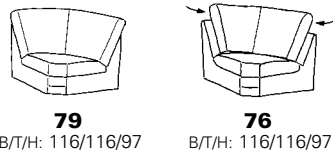

PLANOPLY ³

Einrichten nach Mass

1251

Zusammenstellung: 67 / 36 / 75 / 36 / 38
Bezug: 33 Longlife Soft

Sofa 61 und Sofa 60

Abschlußteil 67
(drehbarer Hocker und integriertes Pendolinteil)

Relax-Eckteil 75
Entspannungsecke mit beiderseitiger
Schrägstellung der Rückenlehne

Eck-elemente

79 B/T/H: 116/116/97
76 B/T/H: 116/116/97

76Y
B/T/H: 116/116/97

59
B/T/H: 99/99/97

89
B/T/H: 127/127/97

75
B/T/H: 116/116/97

3sitzer Abschlusssteile

85 B/T/H: 203/98/97 **86**

65 B/T/H: 188/98/97 **66**

runde Abschlusssteile mit Funktion

53 **54**
B/T/H: 108/113/97

67 **68**
B/T/H: 108/113/97

57 **58**
B/T/H: 48/100/95

2sitzer Abschlusssteile

63 **64**
B/T/H: 136/98/97

19 **20**
B/T/H: 156/98/97

21 **22**
B/T/H: 186/98/97

83 **84**
B/T/H: 179/98/97

passende Tische
(siehe auch Tischregister)

0876 0877

1sitzer Abschlusssteile

77 **78**
B/T/H: 110/98/97

37 **38**
B/T/H: 90/98/97

15 **16**
B/T/H: 90/98/97