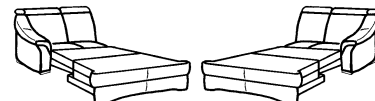

## 2-seater end elements

**63** W/D/H: 133/98/85

**64**

**13** W/D/H: 176/98/85

**14**

**19** W/D/H: 153/98/85

**20**

**21** W/D/H: 183/98/85